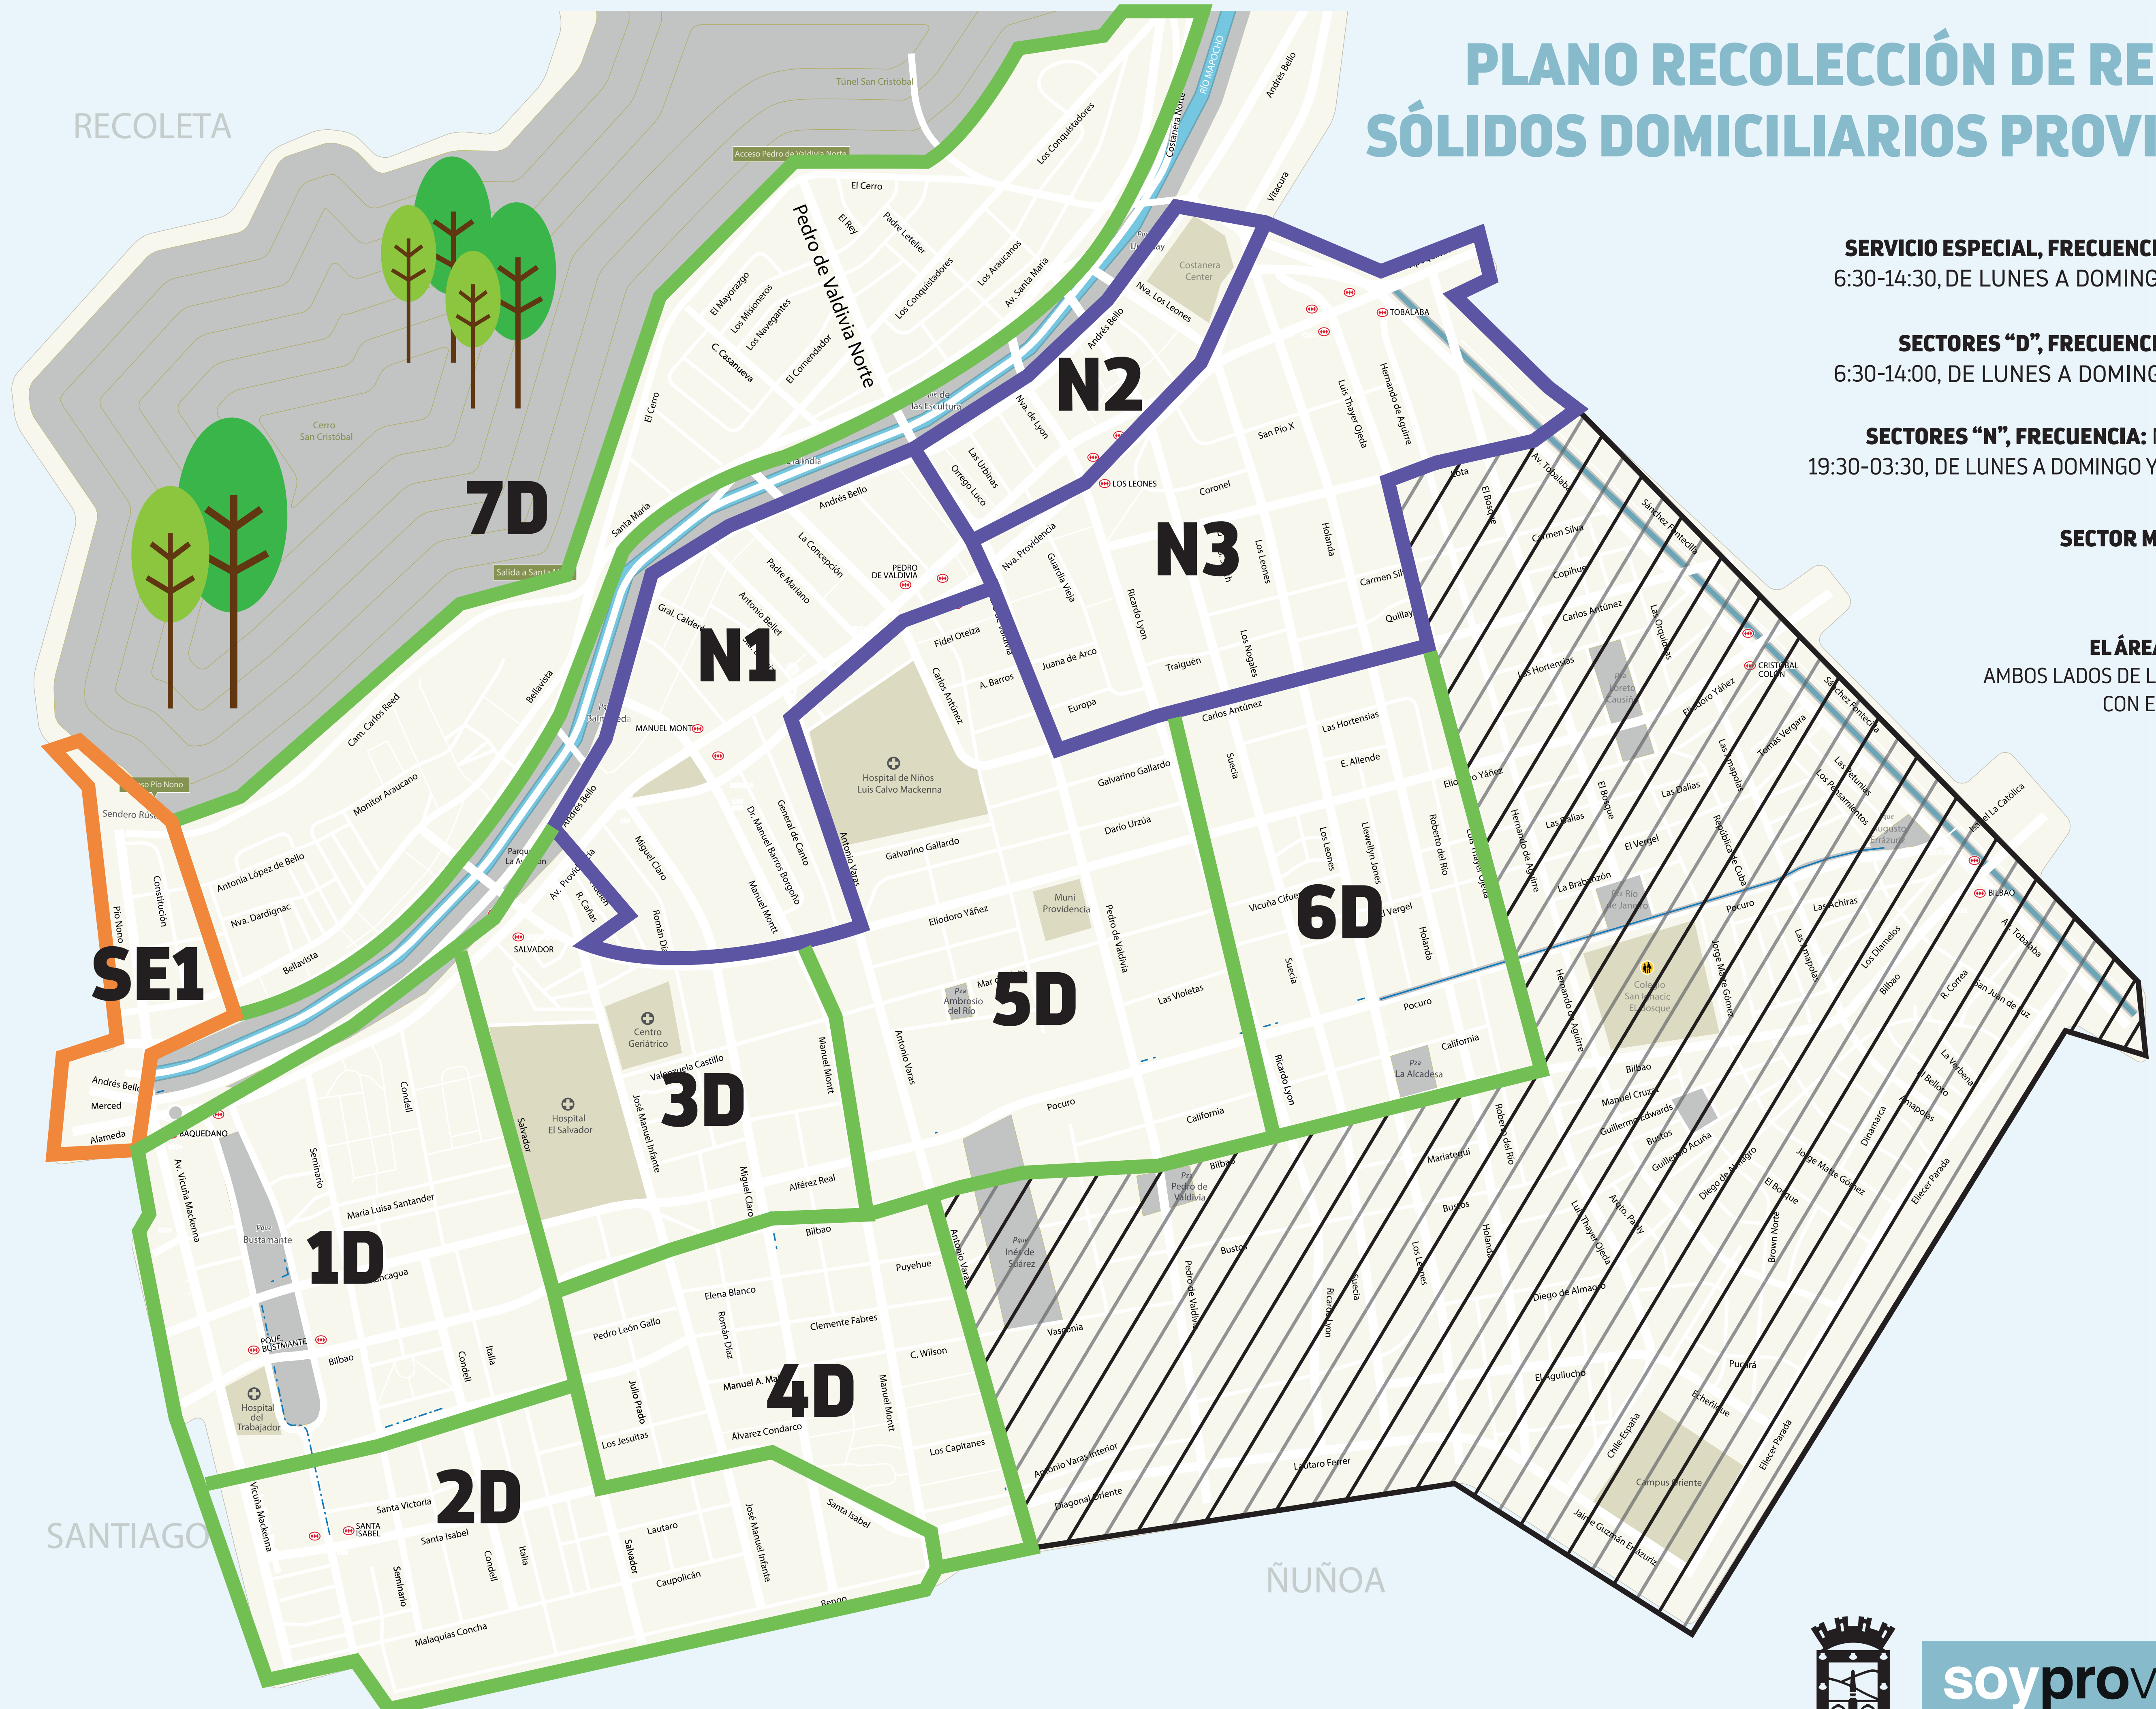

PLANO RECOLECCIÓN DE RESIDUOS SÓLIDOS DOMICILIARIOS PROVIDENCIA

SERVICIO ESPECIAL, FRECUENCIA: DIURNA
6:30-14:30, DE LUNES A DOMINGO.

SECTORES "D", FRECUENCIA: DIURNA
6:30-14:00, DE LUNES A DOMINGO.

SECTORES "N", FRECUENCIA: NOCTURNA
19:30-03:30, DE LUNES A DOMINGO Y FESTIVOS.

SECTOR MUNICIPAL.

EL ÁREA A LICITAR INCLUYE:
AMBOS LADOS DE LA CALLE EN EL LÍMITE
CON EL SECTOR MUNICIPAL.

soyprovidencia