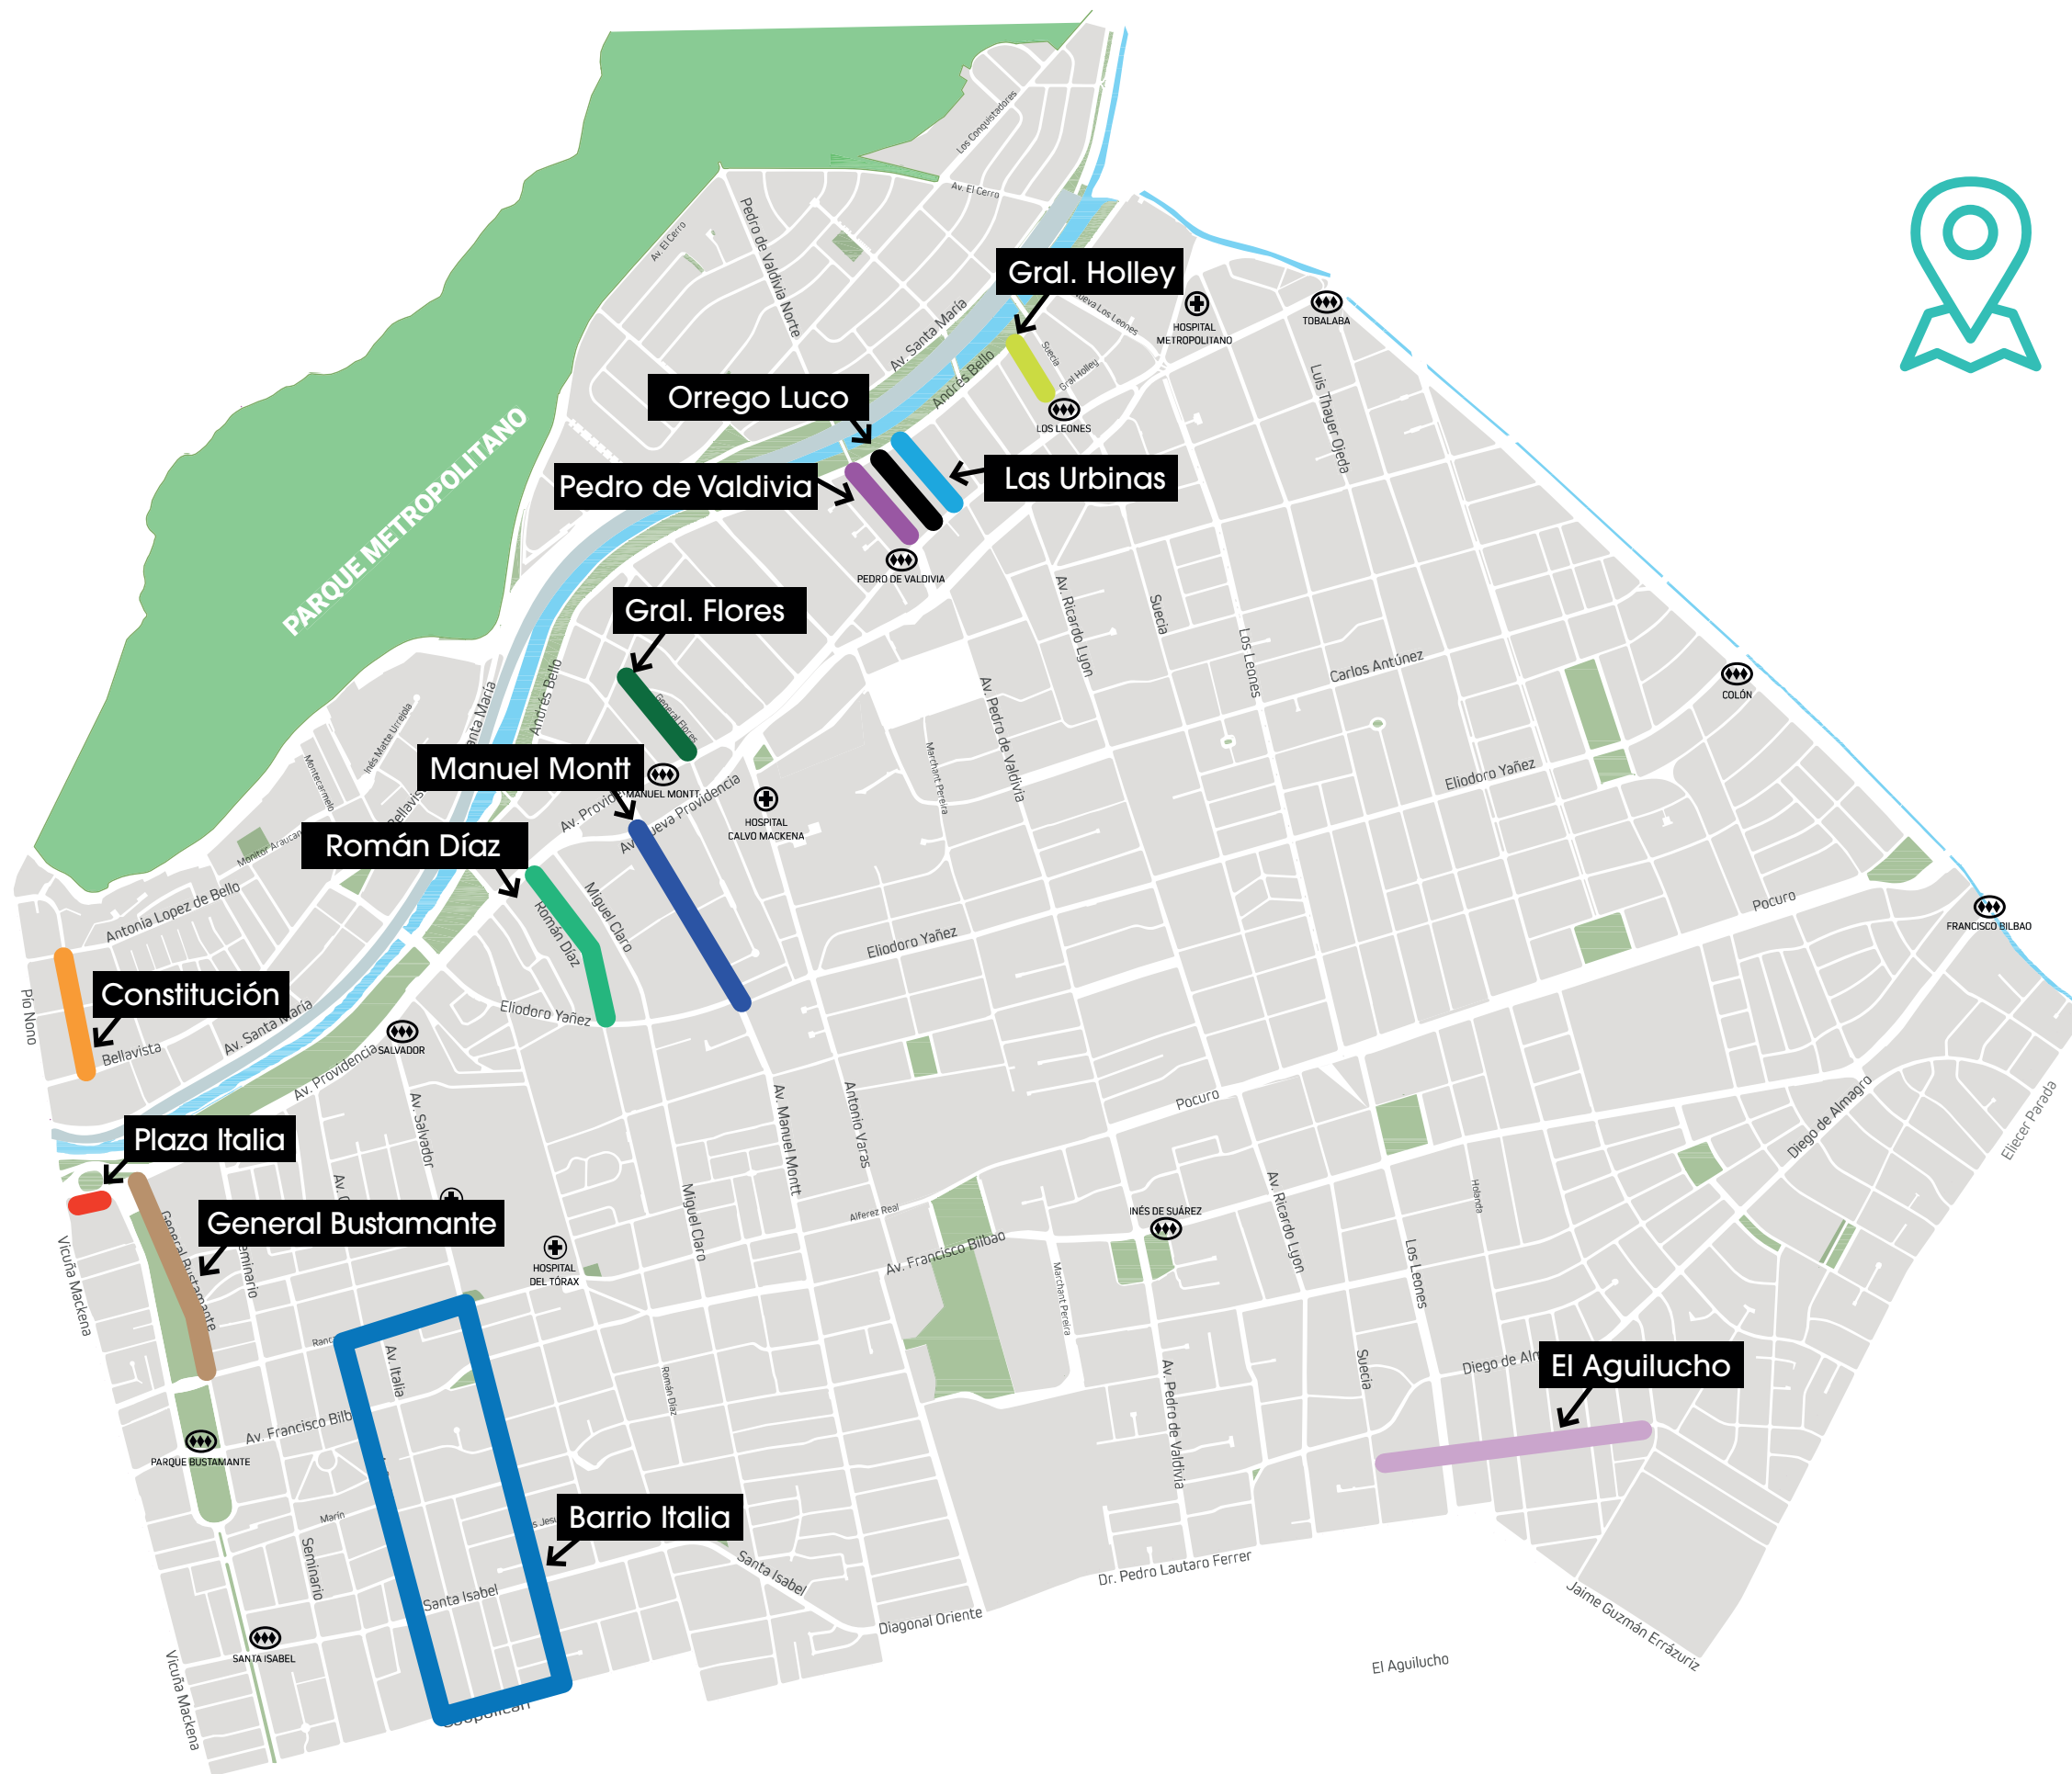

PROGRAMA CIERRE DE CALLES

-  Entre Andrés Bello y Providencia
-  Cuadrante calles Condell, Av. Salvador, Rancagua y Caupolicán.
-  Pista vereda oriente entre Nueva Providencia y Eliodoro Yáñez
-  Entre Andrés Bello y Providencia
-  Pista vereda oriente entre Andrés Bello y Providencia
-  Entre Andrés Bello y Providencia
-  Entre Andrés Bello y Providencia
-  Entre Suecia y Chile España
-  Ocupación de estacionamientos entre Rancagua y Providencia
-  Entre Nueva Providencia y Eliodoro Yáñez
-  Explanada Teatro Universidad de Chile.
-  Entre Bellavista y Antonio López de Bello