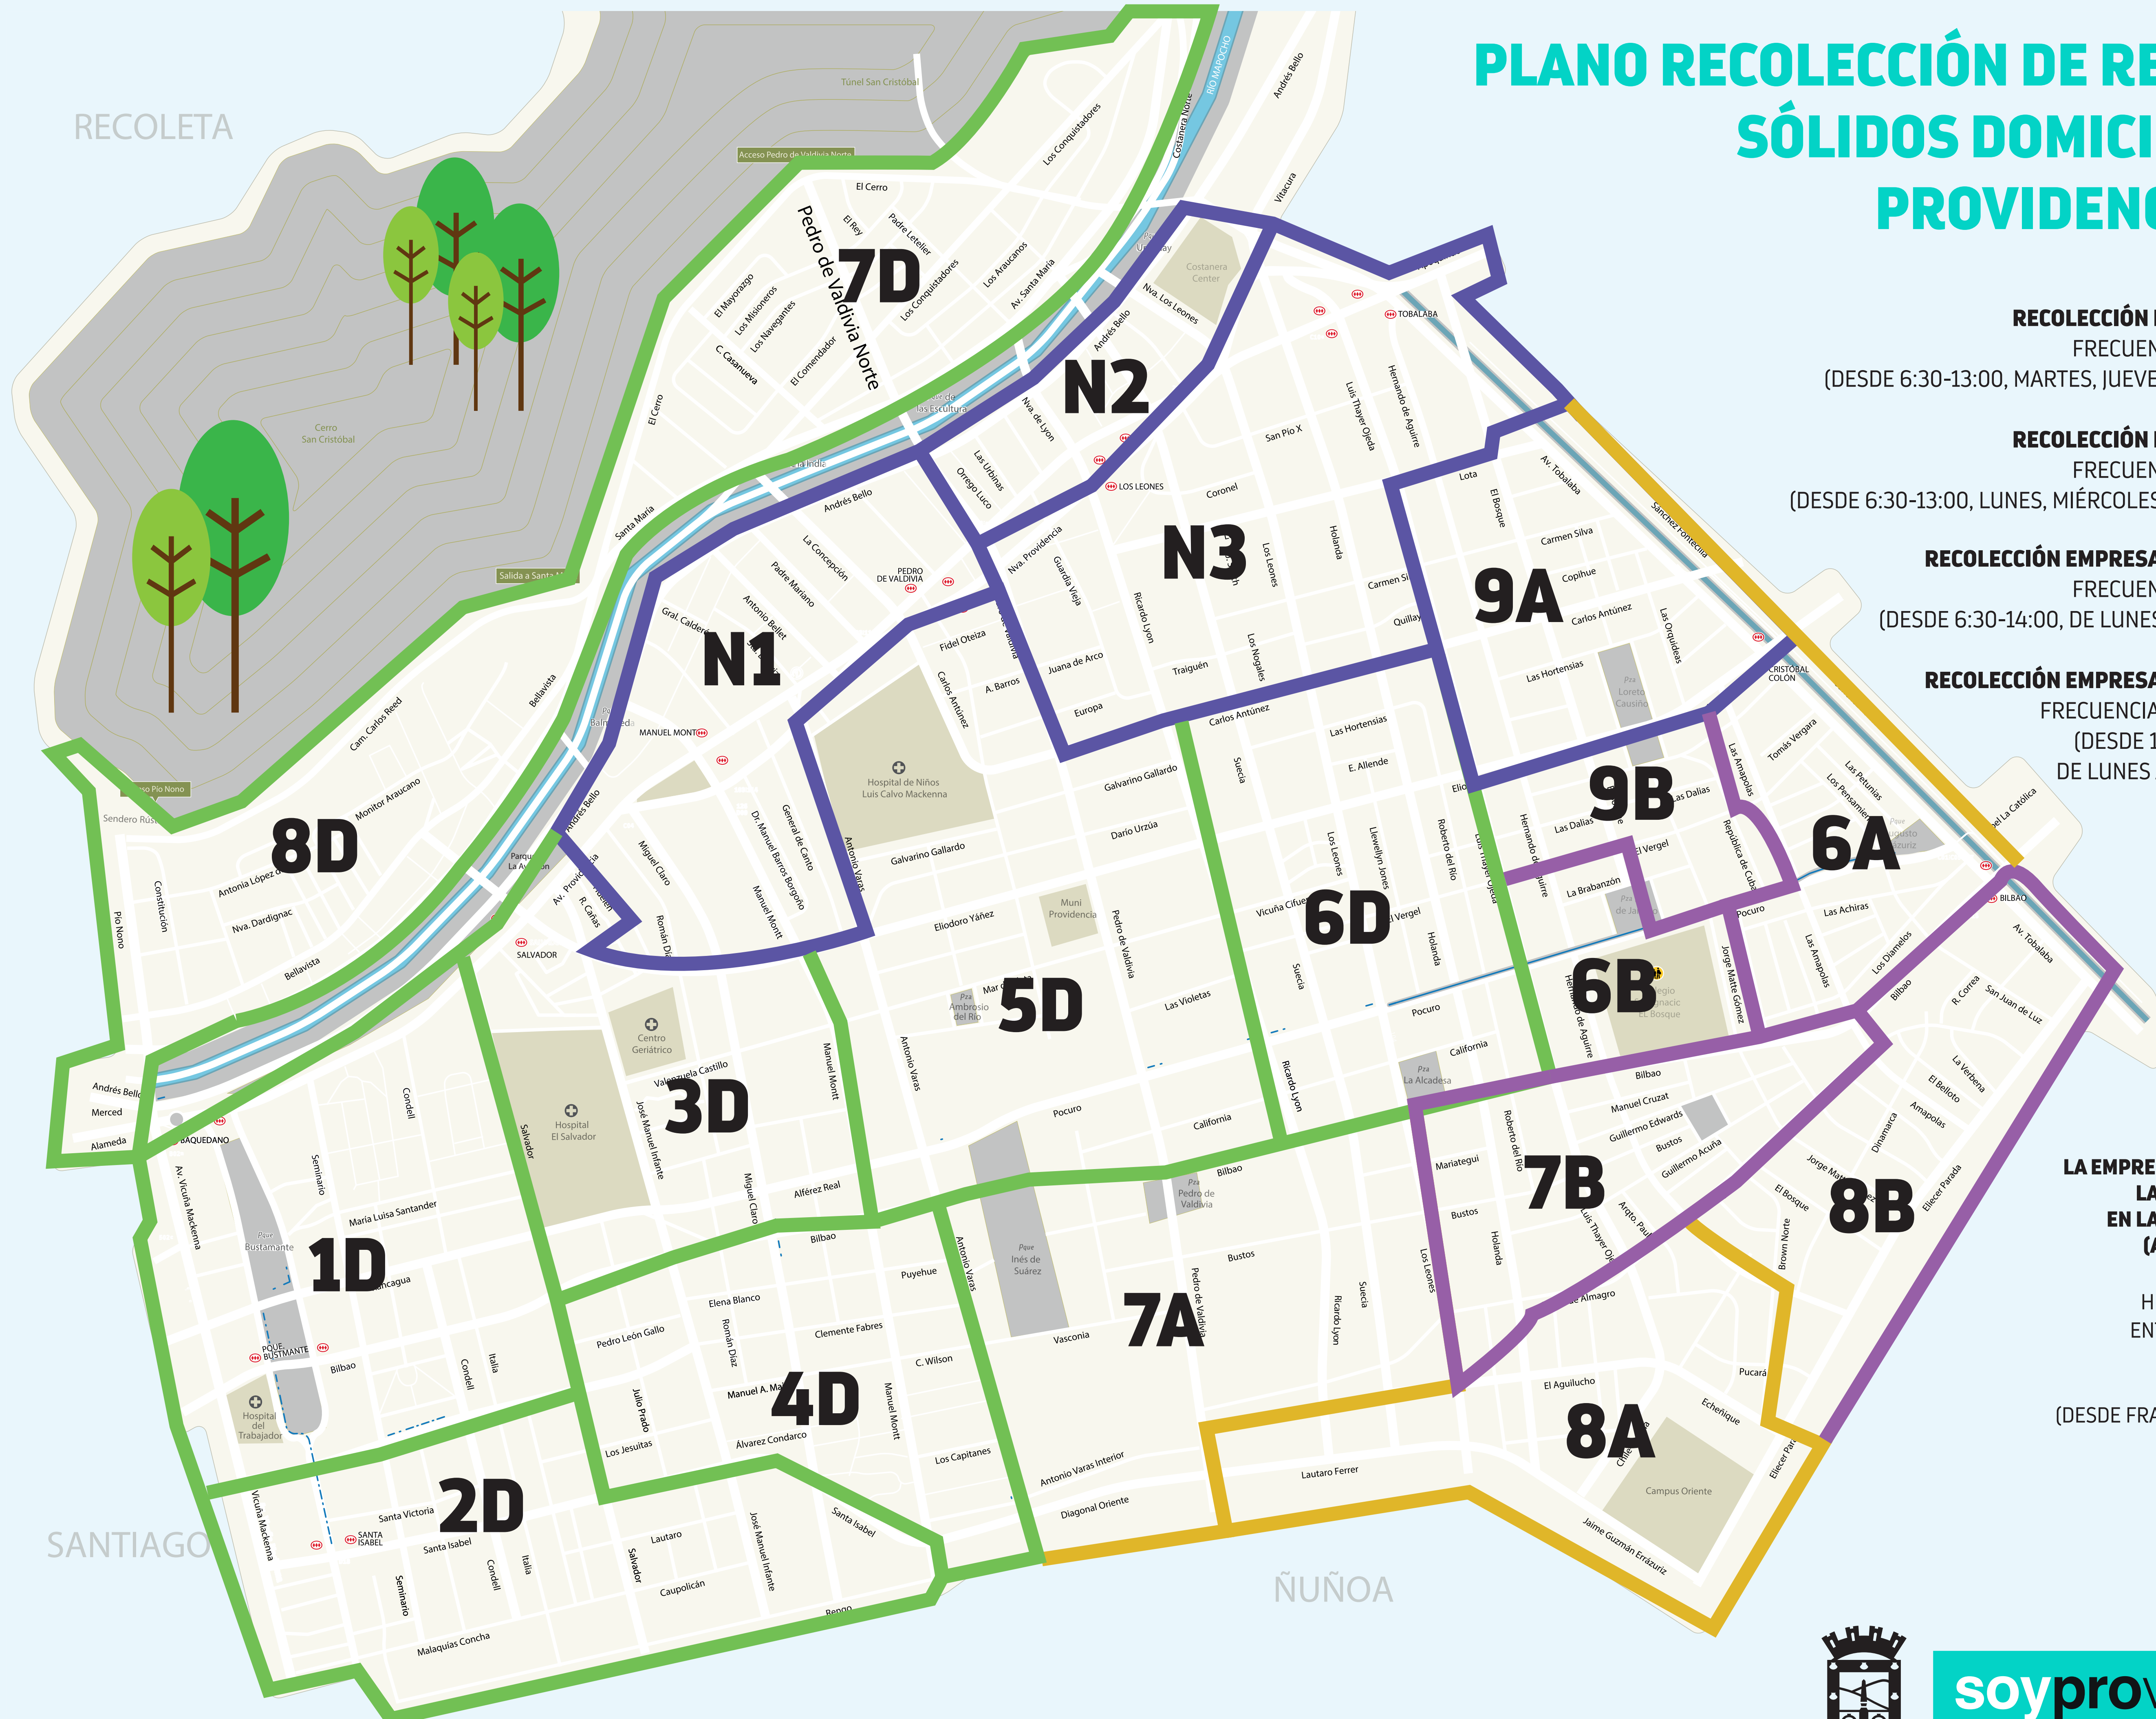

PLANO RECOLECCIÓN DE RESIDUOS SÓLIDOS DOMICILIARIOS PROVIDENCIA 2021

RECOLECCIÓN MUNICIPAL:
FRECUECIA DIURNA
(DESDE 6:30-13:00, MARTES, JUEVES Y SÁBADO)

RECOLECCIÓN MUNICIPAL:
FRECUECIA DIURNA
(DESDE 6:30-13:00, LUNES, MIÉRCOLES Y VIERNES)

RECOLECCIÓN EMPRESA DEMARCO:
FRECUECIA DIURNA
(DESDE 6:30-14:00, DE LUNES A SÁBADO)

RECOLECCIÓN EMPRESA DEMARCO:
FRECUECIA NOCTURNA
(DESDE 19:30-03:30, DE LUNES A DOMINGO)

LA EMPRESA DEMARCO INCLUYE LA RECOLECCIÓN DIARIA EN LAS CALLES COMPLETAS (AMBOS EJES DE CALLE)
J.A. SOFFIA
HERNANDO DE AGUIRRE
ENTRE J.A. SOFFIA Y PÍO X
SAN PÍO X
ANTONIO VARAS
(DESDE FRANCISCO BILBAO HASTA DIAGONAL ORIENTE)..